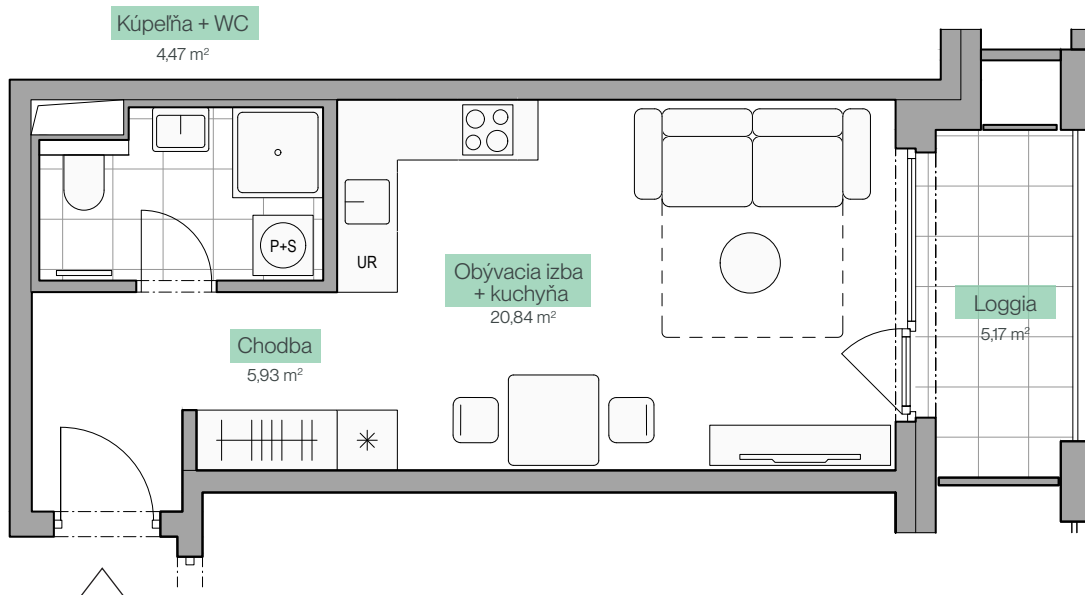

Jednotka A.3.1
Unit

Počet izieb 1+kk
Rooms

Poschodie 3
Floor

Obývacia izba + kuchyňa Living room + kitchen	20,84 m ²
Chodba Hall	5,93 m ²
Kúpeľňa + WC Bathroom	4,47 m ²
Loggia Loggia	5,17 m ²

Plocha interiéru Interior area	31,24 m ²
Plocha exteriéru Exterior area	5,17 m ²
Celková plocha Total area	36,41 m²