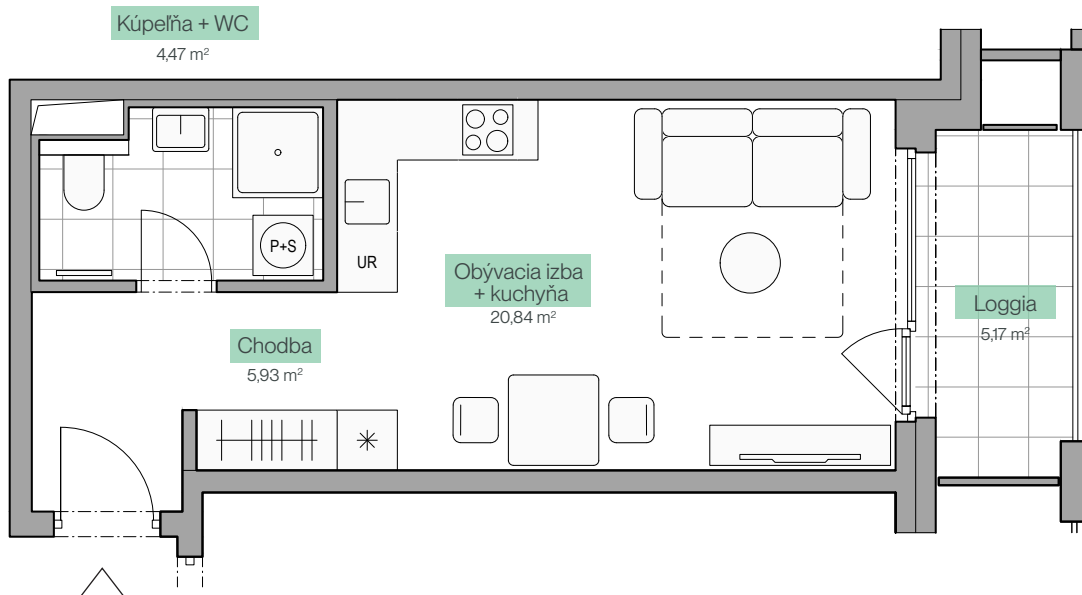

Jednotka A.2.1
Unit

Počet izieb 1+kk
Rooms

Poschodie 2
Floor

Obývacia izba + kuchyňa Living room + kitchen	20,84 m ²
Chodba Hall	5,93 m ²
Kúpeľňa + WC Bathroom	4,47 m ²
Loggia Loggia	5,17 m ²

Plocha interiéru Interior area	31,24 m ²
Plocha exteriéru Exterior area	5,17 m ²
Celková plocha Total area	36,41 m²