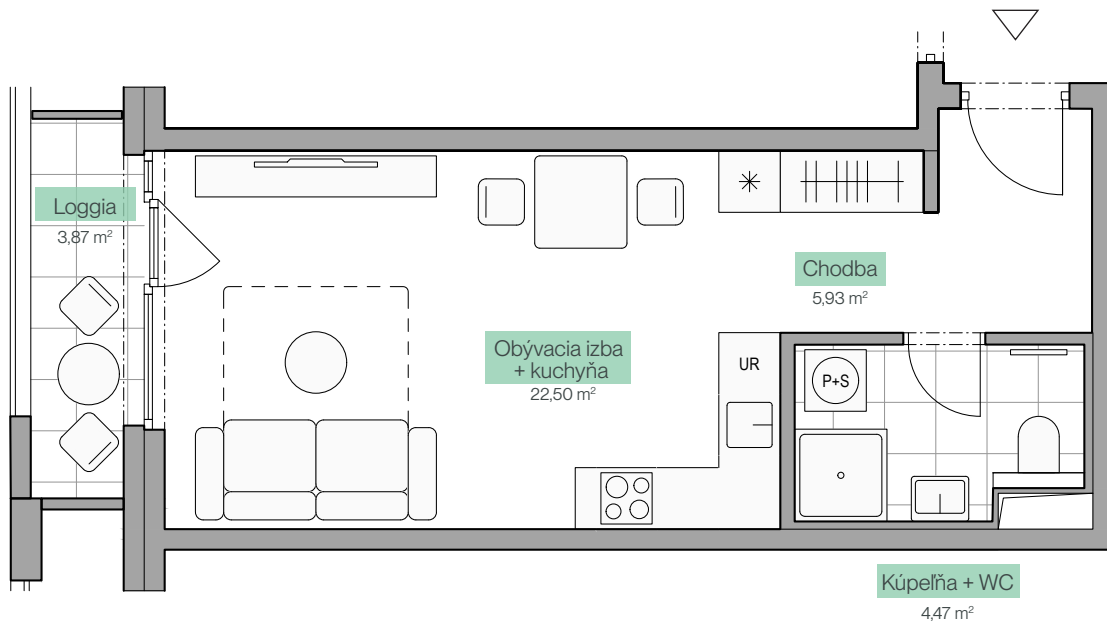

Jednotka B.3.1
Unit
Počet izieb 1+kk
Rooms
Poschodie 3
Floor

Obývacia izba + kuchyňa Living room + kitchen	22,50 m ²
Chodba Hall	5,93 m ²
Kúpeľňa + WC Bathroom	4,47 m ²
Loggia Loggia	3,87 m ²

Plocha interiéru Interior area	32,90 m ²
Plocha exteriéru Exterior area	3,87 m ²
Celková plocha Total area	36,77 m²