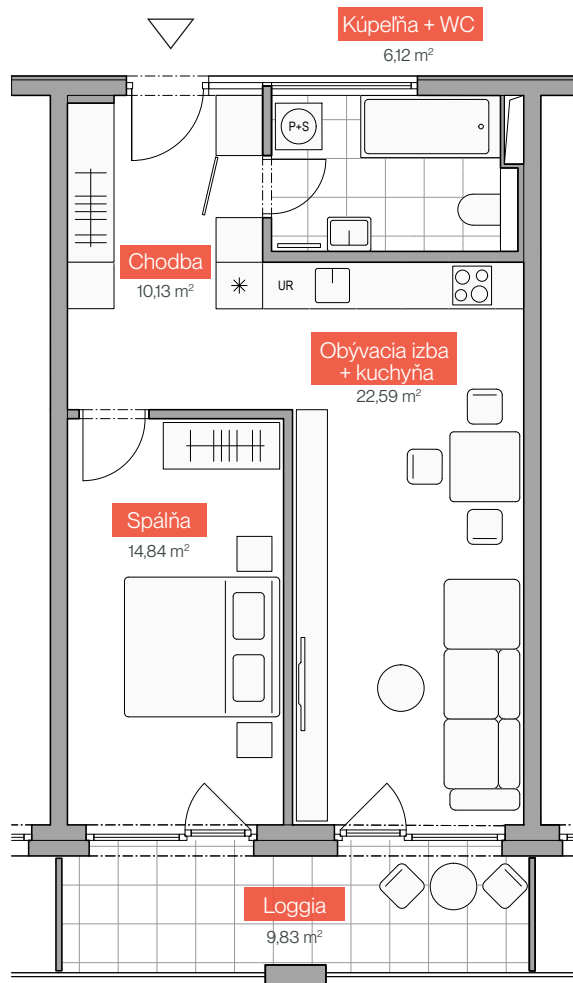

**Jednotka A.4.4**  
Unit

**Počet izieb 2+kk**  
Rooms

**Poschodie 4**  
Floor

<b>Obývacia izba + kuchyňa</b> Living room + kitchen	22,59 m <sup>2</sup>
<b>Spálňa</b> Master bedroom	14,84 m <sup>2</sup>
<b>Chodba</b> Hall	10,13 m <sup>2</sup>
<b>Kúpeľňa + WC</b> Bathroom	6,12 m <sup>2</sup>
<b>Loggia</b> Loggia	9,83 m <sup>2</sup>

<b>Plocha interiéru</b> Interior area	53,68 m <sup>2</sup>
<b>Plocha exteriéru</b> Exterior area	9,83 m <sup>2</sup>
<b>Celková plocha</b> Total area	<b>63,51 m<sup>2</sup></b>

Developer si vyhradzuje právo zmeny projektu. Zariadenie je len ilustratívne a nie je súčasťou priestoru.  
The developer reserves the right to change the project. The equipment is only illustrative and is not part of the unit.