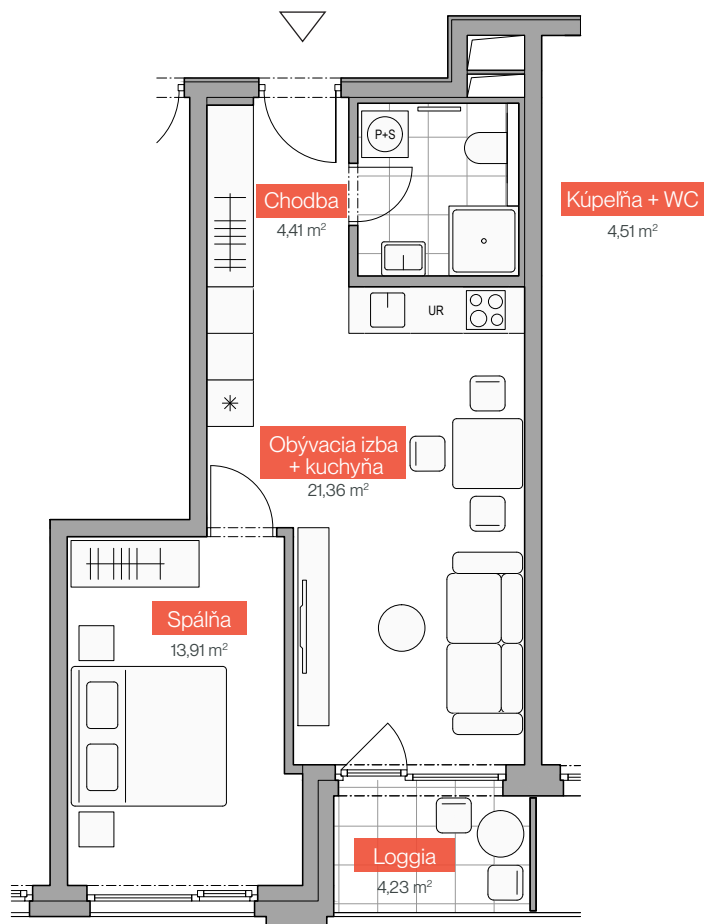

Jednotka A.1.7
Unit

Počet izieb 2+kk
Rooms

Poschodie 1
Floor

Obývacia izba + kuchyňa Living room + kitchen	21,36 m ²
Spálňa Master bedroom	13,91 m ²
Chodba Hall	4,41 m ²
Kúpeľňa + WC Bathroom	4,51 m ²
Loggia Loggia	4,23 m ²

Plocha interiéru Interior area	44,19 m ²
Plocha exteriéru Exterior area	4,23 m ²
Celková plocha Total area	48,42 m²

Developer si vyhradzuje právo zmeny projektu. Zariadenie je len ilustratívne a nie je súčasťou priestoru.
The developer reserves the right to change the project. The equipment is only illustrative and is not part of the unit.