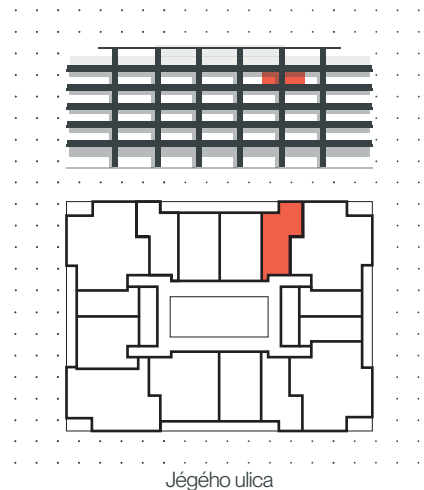

**Jednotka B.4.6**  
Unit

**Počet izieb 2+kk**  
Rooms

**Poschodie 4**  
Floor

<b>Obývacia izba + kuchyňa</b> Living room + kitchen	19,37 m <sup>2</sup>
<b>Spálňa</b> Master bedroom	12,90 m <sup>2</sup>
<b>Chodba</b> Hall	8,60 m <sup>2</sup>
<b>Kúpeľňa + WC</b> Bathroom	4,51 m <sup>2</sup>
<b>Loggia</b> Loggia	2,68 m <sup>2</sup>

<b>Plocha interiéru</b> Interior area	45,38 m <sup>2</sup>
<b>Plocha exteriéru</b> Exterior area	2,68 m <sup>2</sup>
<b>Celková plocha</b> Total area	<b>48,06 m<sup>2</sup></b>

Developer si vyhradzuje právo zmeny projektu. Zariadenie je len ilustratívne a nie je súčasťou priestoru.  
The developer reserves the right to change the project. The equipment is only illustrative and is not part of the unit.