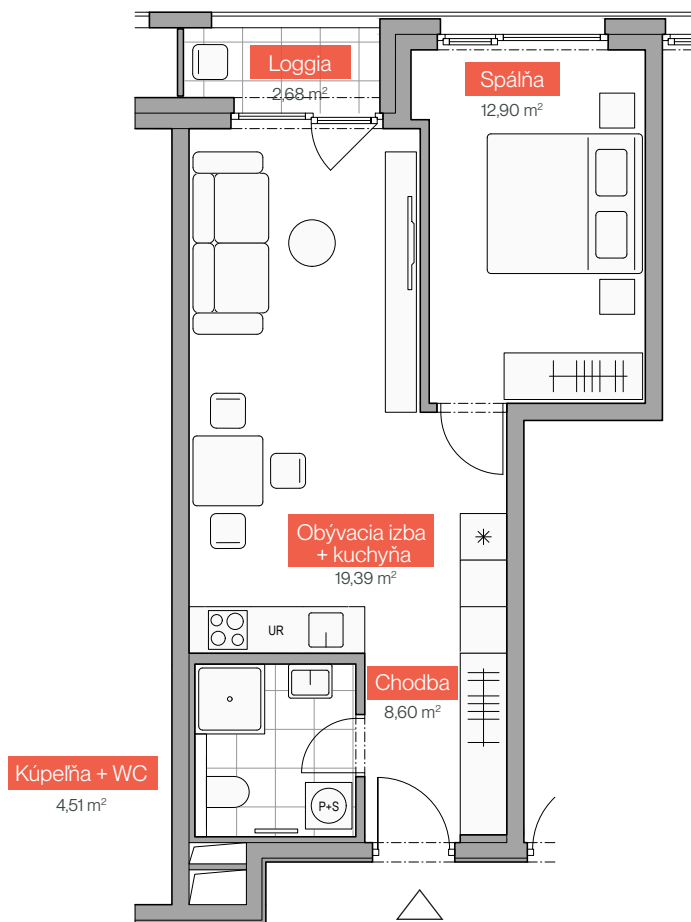

**Jednotka B.4.6**  
Unit

**Počet izieb 2+kk**  
Rooms

**Poschodie 4**  
Floor

<b>Obývacia izba + kuchyňa</b> Living room + kitchen	19,37 m <sup>2</sup>
<b>Spálňa</b> Master bedroom	12,90 m <sup>2</sup>
<b>Chodba</b> Hall	8,60 m <sup>2</sup>
<b>Kúpeľňa + WC</b> Bathroom	4,51 m <sup>2</sup>
<b>Loggia</b> Loggia	2,68 m <sup>2</sup>

<b>Plocha interiéru</b> Interior area	45,38 m <sup>2</sup>
<b>Plocha exteriéru</b> Exterior area	2,68 m <sup>2</sup>
<b>Celková plocha</b> Total area	<b>48,06 m<sup>2</sup></b>

Developer si vyhradzuje právo zmeny projektu. Zariadenie je len ilustratívne a nie je súčasťou priestoru.  
The developer reserves the right to change the project. The equipment is only illustrative and is not part of the unit.