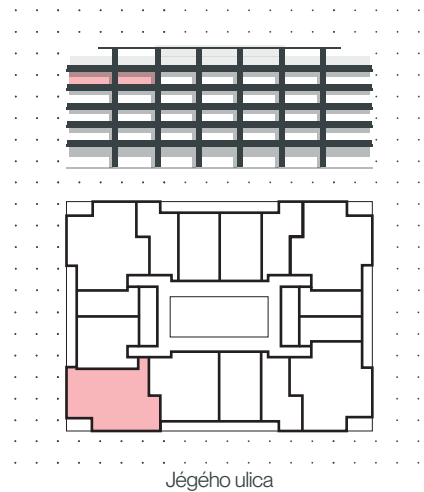

**Jednotka A.4.6**  
Unit

**Počet izieb 4+kk**  
Rooms

**Poschodie 4**  
Floor

Obývacia izba + kuchyňa Living room + kitchen	31,49 m <sup>2</sup>
Spálňa Master bedroom	14,52 m <sup>2</sup>
Izba 1 Room	12,45 m <sup>2</sup>
Izba 2 Room	13,91 m <sup>2</sup>
Chodba Hall	13,20 m <sup>2</sup>
Kúpeľňa Bathroom	5,32 m <sup>2</sup>
WC Toilet	1,94 m <sup>2</sup>
Balkón Balcony	6,99 m <sup>2</sup>

Plocha interiéru Interior area	92,83 m <sup>2</sup>
Plocha exteriéru Exterior area	6,99 m <sup>2</sup>
<b>Celková plocha</b> Total area	<b>99,92 m<sup>2</sup></b>

Developer si vyhradzuje právo zmeny projektu. Zariadenie je len ilustratívne a nie je súčasťou priestoru.  
The developer reserves the right to change the project. The equipment is only illustrative and is not part of the unit.