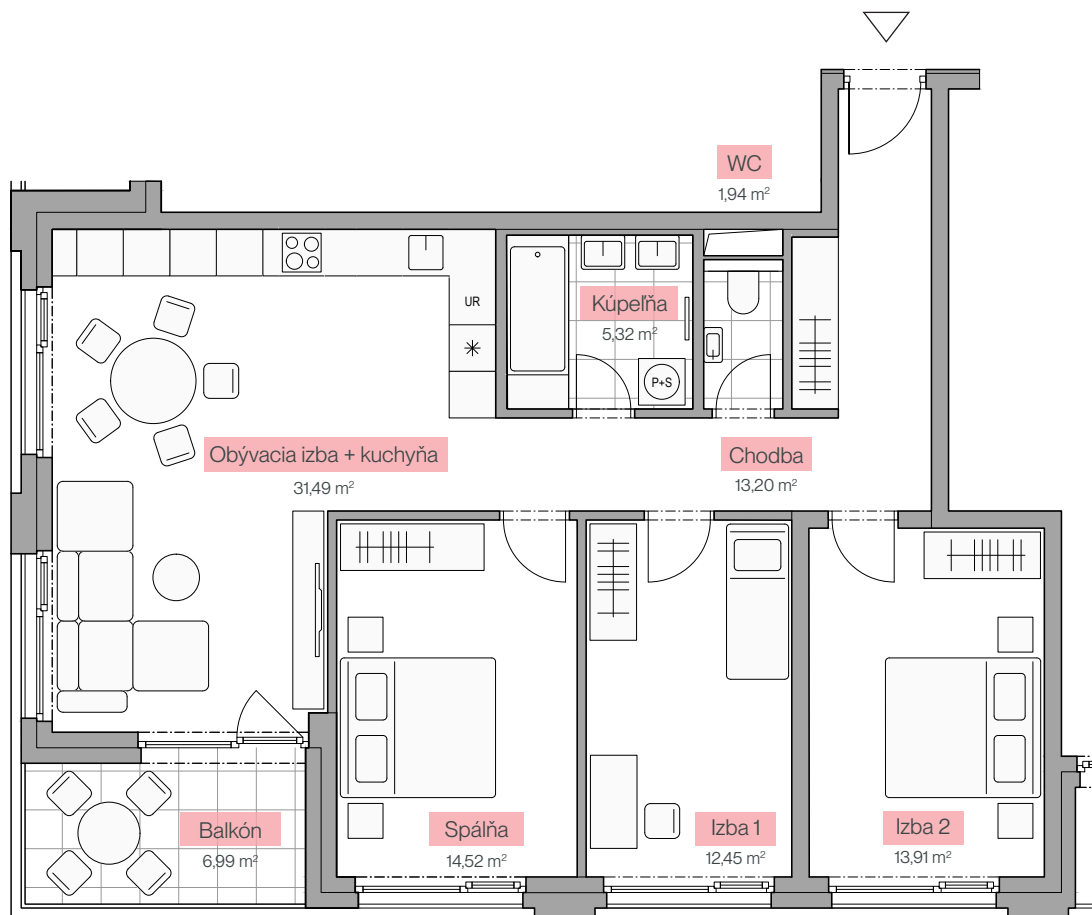

**Jednotka A.4.6**  
Unit

**Počet izieb 4+kk**  
Rooms

**Poschodie 4**  
Floor

Obývacia izba + kuchyňa Living room + kitchen	31,49 m <sup>2</sup>
Spálňa Master bedroom	14,52 m <sup>2</sup>
Izba 1 Room	12,45 m <sup>2</sup>
Izba 2 Room	13,91 m <sup>2</sup>
Chodba Hall	13,20 m <sup>2</sup>
Kúpeľňa Bathroom	5,32 m <sup>2</sup>
WC Toilet	1,94 m <sup>2</sup>
Balkón Balcony	6,99 m <sup>2</sup>

Plocha interiéru Interior area	92,83 m <sup>2</sup>
Plocha exteriéru Exterior area	6,99 m <sup>2</sup>
<b>Celková plocha</b> Total area	<b>99,92 m<sup>2</sup></b>

Developer si vyhradzuje právo zmeny projektu. Zariadenie je len ilustratívne a nie je súčasťou priestoru.  
The developer reserves the right to change the project. The equipment is only illustrative and is not part of the unit.