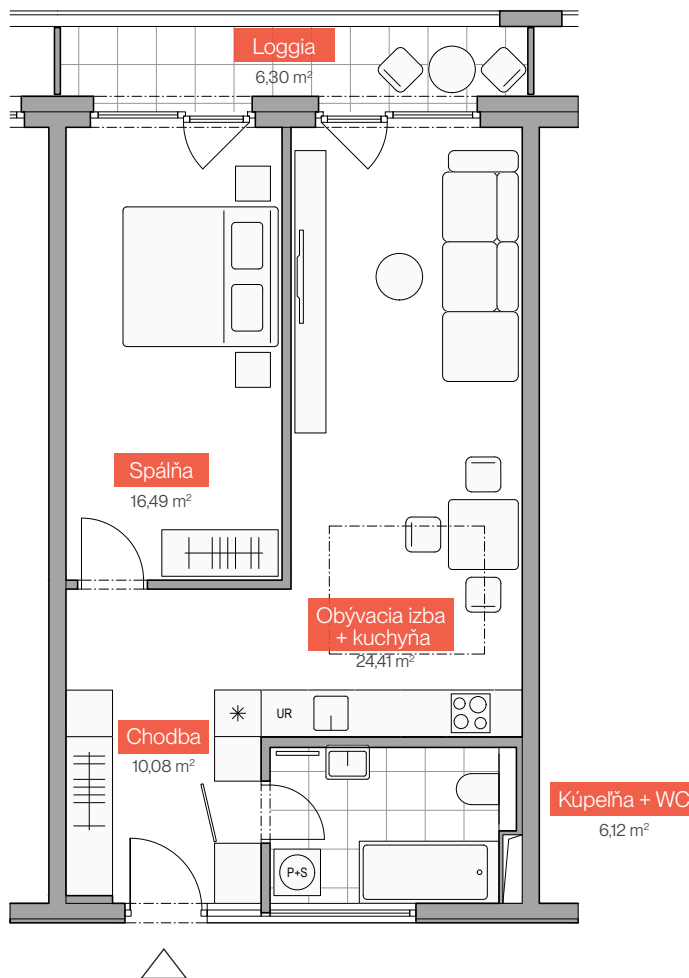

**Jednotka B.5.4**  
Unit

**Počet izieb 2+kk**  
Rooms

**Poschodie 5**  
Floor

<b>Obývacia izba + kuchyňa</b> Living room + kitchen	24,41 m <sup>2</sup>
<b>Spálňa</b> Master bedroom	16,49 m <sup>2</sup>
<b>Chodba</b> Hall	10,08 m <sup>2</sup>
<b>Kúpeľňa + WC</b> Bathroom	6,12 m <sup>2</sup>
<b>Loggia</b> Loggia	6,30 m <sup>2</sup>

<b>Plocha interiéru</b> Interior area	57,10 m <sup>2</sup>
<b>Plocha exteriéru</b> Exterior area	6,30 m <sup>2</sup>
<b>Celková plocha</b> Total area	<b>63,40 m<sup>2</sup></b>

Developer si vyhradzuje právo zmeny projektu. Zariadenie je len ilustratívne a nie je súčasťou priestoru.  
The developer reserves the right to change the project. The equipment is only illustrative and is not part of the unit.