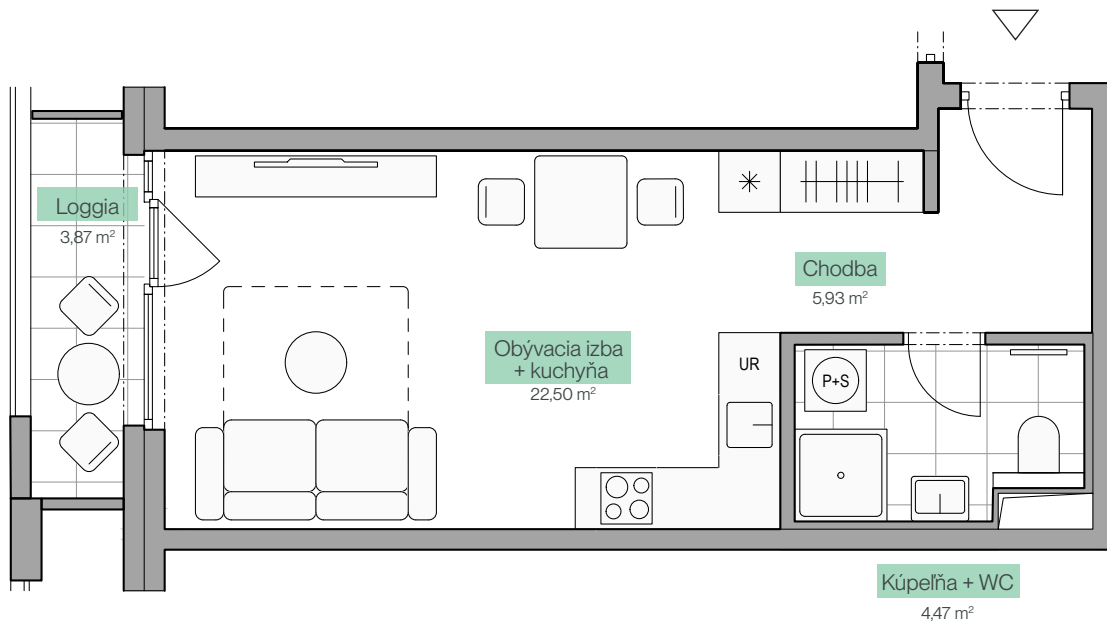

Jednotka B.1.1
Unit

Počet izieb 1+kk
Rooms

Poschodie 1
Floor

Obývacia izba + kuchyňa Living room + kitchen	22,50 m ²
Chodba Hall	5,93 m ²
Kúpeľňa + WC Bathroom	4,47 m ²
Loggia Loggia	3,87 m ²

Plocha interiéru Interior area	32,90 m ²
Plocha exteriéru Exterior area	3,87 m ²
Celková plocha Total area	36,77 m ²