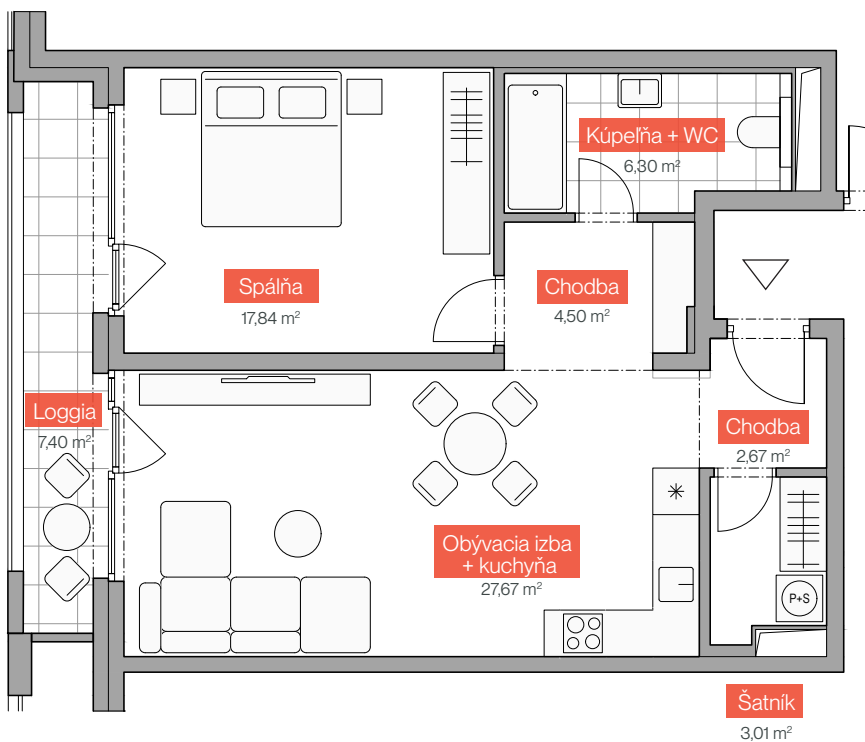

**Jednotka B.2.1**  
Unit

**Počet izieb 2+kk**  
Rooms

**Poschodie 2**  
Floor

<b>Obývacia izba + kuchyňa</b> Living room + kitchen	27,67 m <sup>2</sup>
<b>Spálňa</b> Master bedroom	17,84 m <sup>2</sup>
<b>Chodba</b> Hall	7,17 m <sup>2</sup>
<b>Kúpeľňa + WC</b> Bathroom	6,30 m <sup>2</sup>
<b>Šatník</b> Wardrobe	3,01 m <sup>2</sup>
<b>Loggia</b> Loggia	7,40 m <sup>2</sup>

<b>Plocha interiéru</b> Interior area	61,99 m <sup>2</sup>
<b>Plocha exteriéru</b> Exterior area	7,40 m <sup>2</sup>
<b>Celková plocha</b> Total area	<b>69,39 m<sup>2</sup></b>

Developer si vyhradzuje právo zmeny projektu. Zariadenie je len ilustratívne a nie je súčasťou priestoru.  
The developer reserves the right to change the project. The equipment is only illustrative and is not part of the unit.