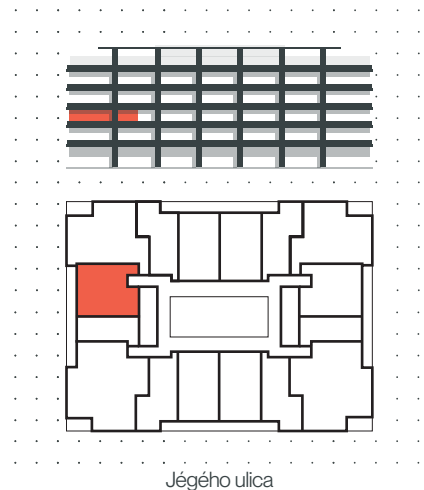

**Jednotka B.2.1**  
Unit

**Počet izieb 2+kk**  
Rooms

**Poschodie 2**  
Floor

<b>Obývacia izba + kuchyňa</b> Living room + kitchen	27,67 m <sup>2</sup>
<b>Spálňa</b> Master bedroom	17,84 m <sup>2</sup>
<b>Chodba</b> Hall	7,17 m <sup>2</sup>
<b>Kúpeľňa + WC</b> Bathroom	6,30 m <sup>2</sup>
<b>Šatník</b> Wardrobe	3,01 m <sup>2</sup>
<b>Loggia</b> Loggia	7,40 m <sup>2</sup>

<b>Plocha interiéru</b> Interior area	61,99 m <sup>2</sup>
<b>Plocha exteriéru</b> Exterior area	7,40 m <sup>2</sup>
<b>Celková plocha</b> Total area	<b>69,39 m<sup>2</sup></b>

Developer si vyhradzuje právo zmeny projektu. Zariadenie je len ilustratívne a nie je súčasťou priestoru.  
The developer reserves the right to change the project. The equipment is only illustrative and is not part of the unit.