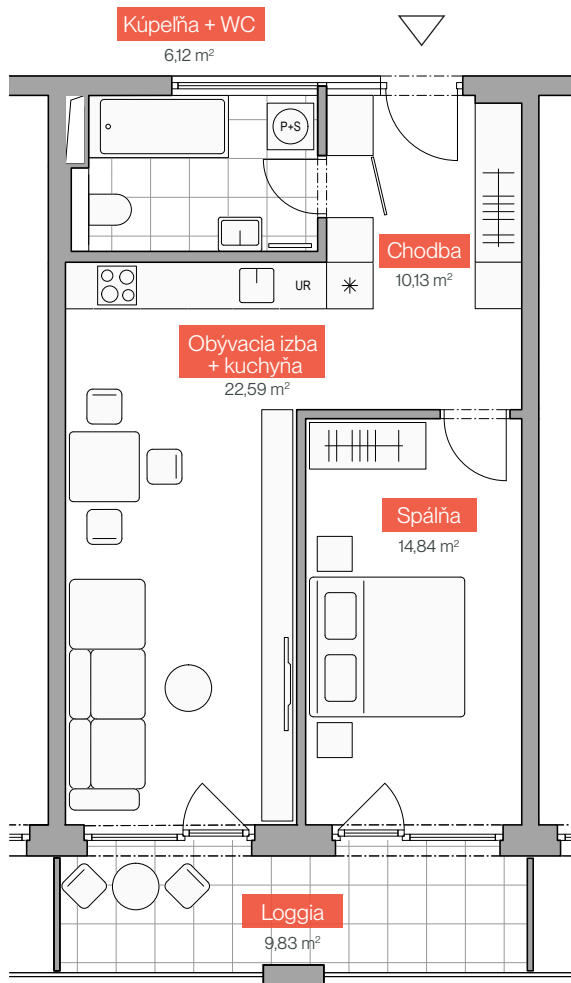

Jednotka A.1.6
Unit

Počet izieb 2+kk
Rooms

Poschodie 1
Floor

Obývacia izba + kuchyňa Living room + kitchen	22,59 m ²
Spálňa Master bedroom	14,84 m ²
Chodba Hall	10,13 m ²
Kúpeľňa + WC Bathroom	6,12 m ²
Loggia Loggia	9,83 m ²

Plocha interiéru Interior area	53,68 m ²
Plocha exteriéru Exterior area	9,83 m ²
Celková plocha Total area	63,51 m²

Developer si vyhradzuje právo zmeny projektu. Zariadenie je len ilustratívne a nie je súčasťou priestoru.
The developer reserves the right to change the project. The equipment is only illustrative and is not part of the unit.