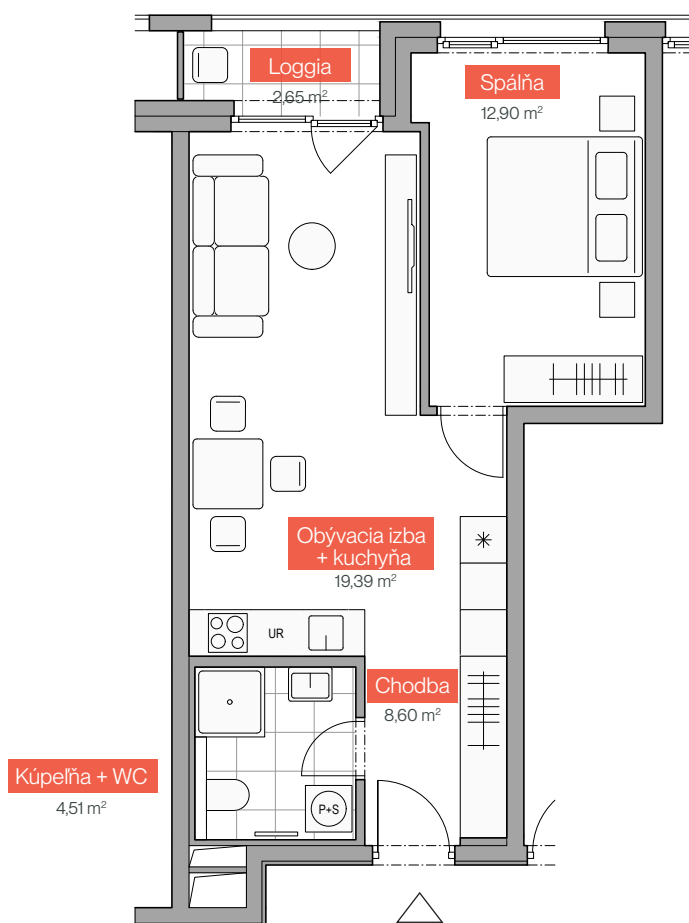

Jednotka **B.1.7**
Unit
Počet izieb **2+kk**
Rooms
Poschodie **1**
Floor

Obývacia izba + kuchyňa Living room + kitchen	19,39 m ²
Spálňa Master bedroom	12,90 m ²
Chodba Hall	8,60 m ²
Kúpeľňa + WC Bathroom	4,51 m ²
Loggia Loggia	2,67 m ²

Plocha interiéru Interior area	45,40 m ²
Plocha exteriéru Exterior area	2,67 m ²
Celková plocha Total area	48,07 m²

Developer si vyhradzuje právo zmeny projektu. Zariadenie je len ilustratívne a nie je súčasťou priestoru.
The developer reserves the right to change the project. The equipment is only illustrative and is not part of the unit.