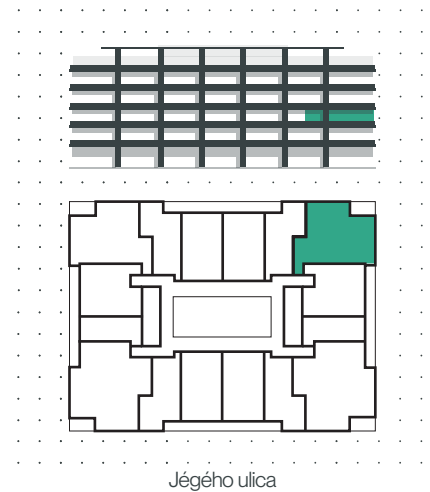

Jednotka B.2.7
Unit
Počet izieb 3+kk
Rooms
Poschodie 2
Floor

Obývacia izba + kuchyňa Living room + kitchen	31,50 m ²
Spálňa Master bedroom	14,45 m ²
Izba Room	12,42 m ²
Chodba Hall	12,71 m ²
Kúpeľňa Toilet	5,32 m ²
WC Bathroom	2,36 m ²
Balkón Balcony	6,99 m ²

Plocha interiéru Interior area	78,76 m ²
Plocha exteriéru Exterior area	6,99 m ²
Celková plocha Total area	85,75 m²

Developer si vyhradzuje právo zmeny projektu. Zariadenie je len ilustratívne a nie je súčasťou priestoru.
The developer reserves the right to change the project. The equipment is only illustrative and is not part of the unit.