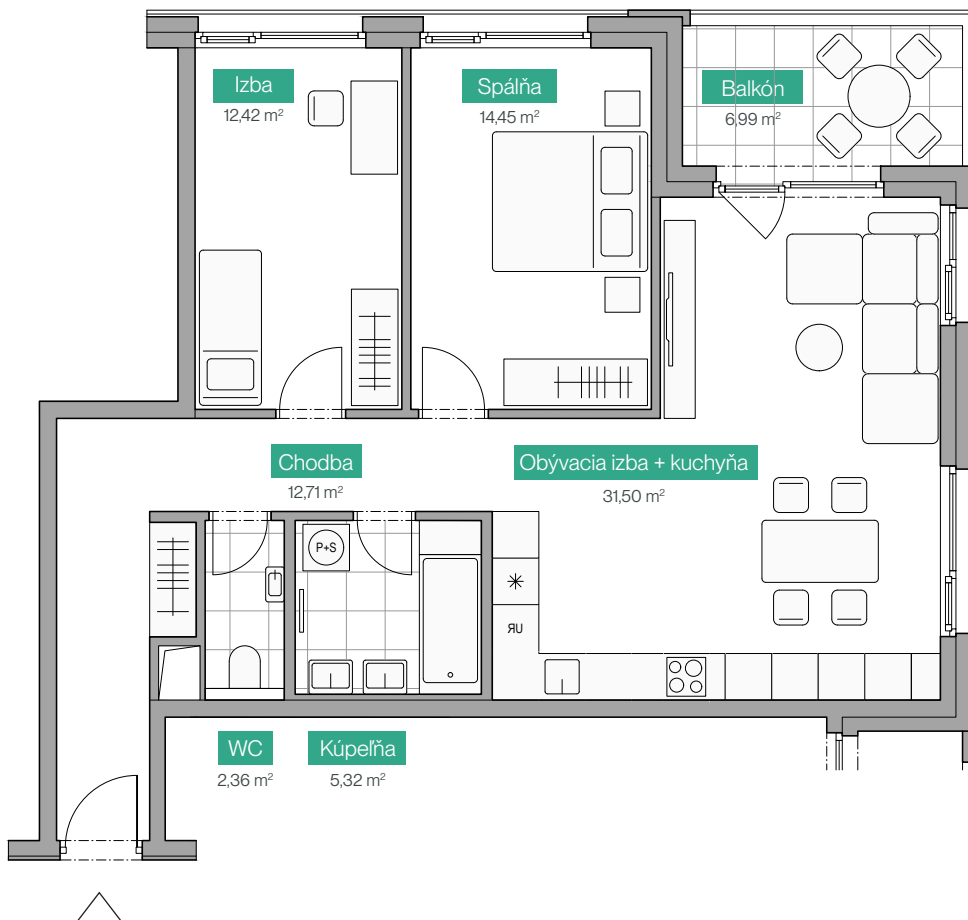

Jednotka B.2.7
Unit
Počet izieb 3+kk
Rooms
Poschodie 2
Floor

Obývacia izba + kuchyňa Living room + kitchen	31,50 m ²
Spálňa Master bedroom	14,45 m ²
Izba Room	12,42 m ²
Chodba Hall	12,71 m ²
Kúpeľňa Toilet	5,32 m ²
WC Bathroom	2,36 m ²
Balkón Balcony	6,99 m ²

Plocha interiéru Interior area	78,76 m ²
Plocha exteriéru Exterior area	6,99 m ²
Celková plocha Total area	85,75 m²

Developer si vyhradzuje právo zmeny projektu. Zariadenie je len ilustratívne a nie je súčasťou priestoru.
The developer reserves the right to change the project. The equipment is only illustrative and is not part of the unit.