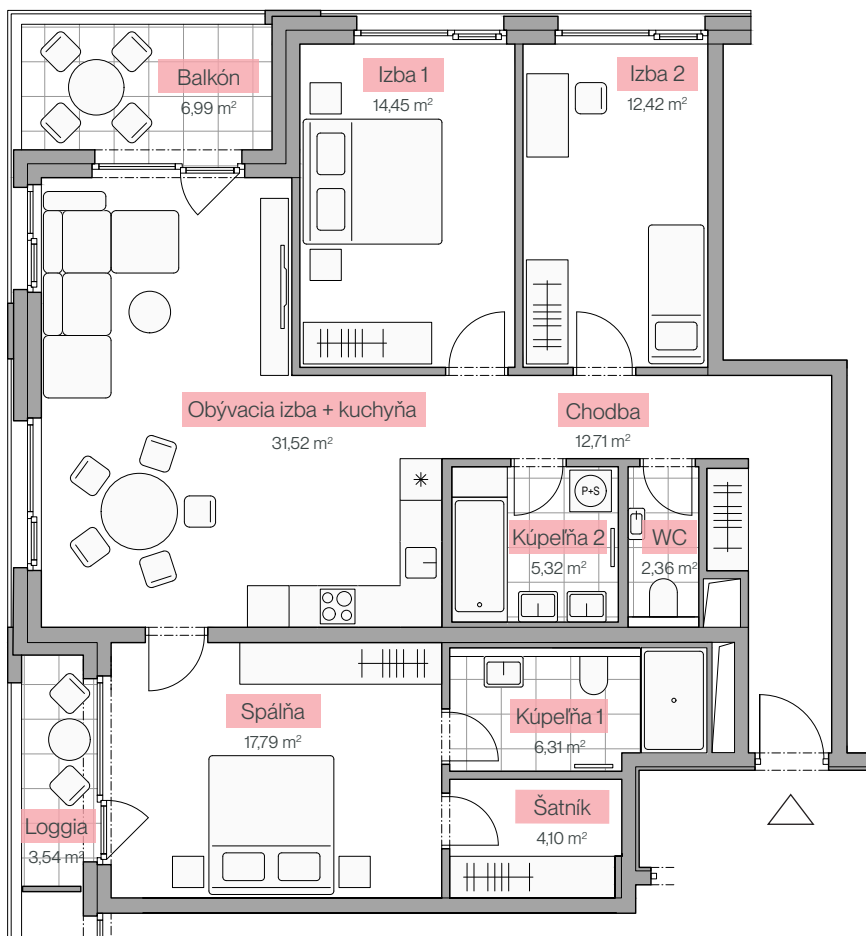

**Jednotka B.3.2**  
Unit

**Počet izieb 4+kk**  
Rooms

**Poschodie 3**  
Floor

<b>Obývacia izba + kuchyňa</b> Living room + kitchen	31,52 m <sup>2</sup>
<b>Spálňa</b> Master bedroom	17,79 m <sup>2</sup>
<b>Izba 1</b> Room	14,45 m <sup>2</sup>
<b>Izba 2</b> Room	12,42 m <sup>2</sup>
<b>Chodba</b> Hall	12,71 m <sup>2</sup>
<b>Kúpeľňa 2</b> Bathroom	5,32 m <sup>2</sup>
<b>WC</b> Toilet	2,36 m <sup>2</sup>
<b>Kúpeľňa 1</b> Master bathroom	6,31 m <sup>2</sup>
<b>Šatník</b> Wardrobe	4,10 m <sup>2</sup>
<b>Balkón</b> Balcony	6,99 m <sup>2</sup>
<b>Loggia</b> Loggia	3,54 m <sup>2</sup>

<b>Plocha interiéru</b> Interior area	106,97 m <sup>2</sup>
<b>Plocha exteriéru</b> Exterior area	10,53 m <sup>2</sup>
<b>Celková plocha</b> Total area	<b>117,50 m<sup>2</sup></b>

Developer si vyhradzuje právo zmeny projektu. Zariadenie je len ilustratívne a nie je súčasťou priestoru.  
The developer reserves the right to change the project. The equipment is only illustrative and is not part of the unit.