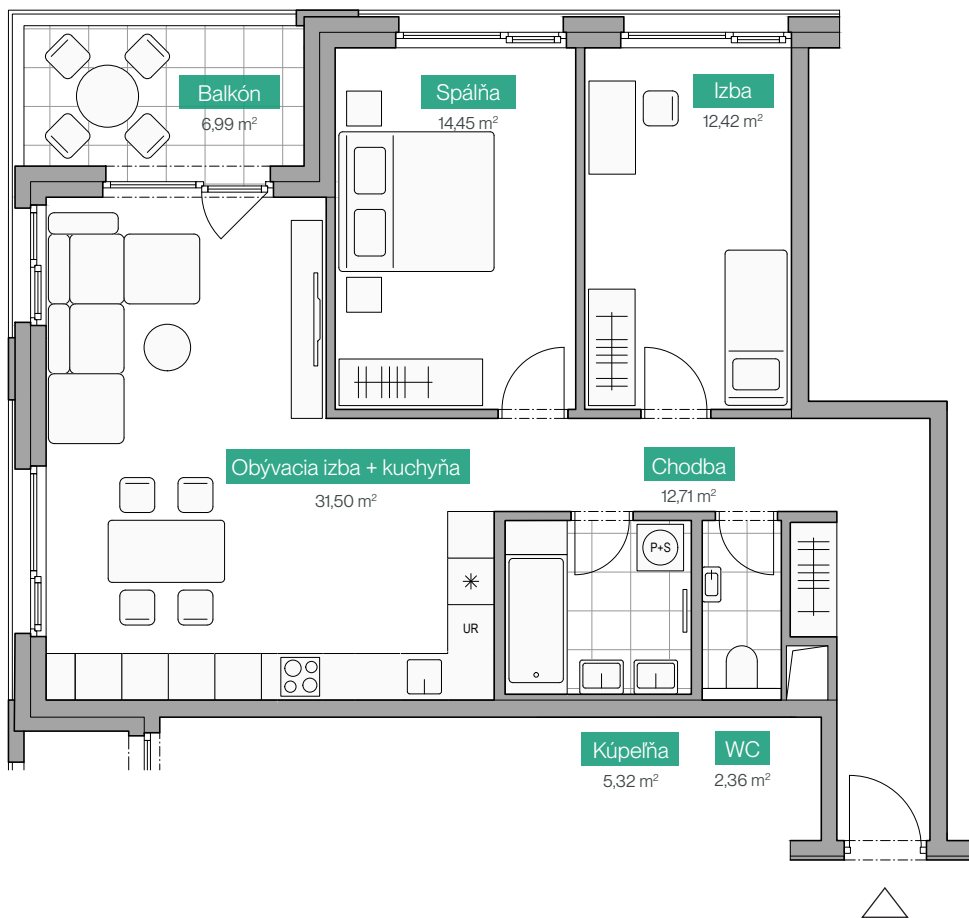

Jednotka **B.2.2**
Unit

Počet izieb **3+kk**
Rooms

Poschodie **2**
Floor

Obývacia izba + kuchyňa Living room + kitchen	31,50 m ²
Spálňa Master bedroom	14,45 m ²
Izba Room	12,42 m ²
Chodba Hall	12,71 m ²
Kúpeľňa Toilet	5,32 m ²
WC Bathroom	2,36 m ²
Balkón Balcony	6,99 m ²

Plocha interiéru Interior area	78,76 m ²
Plocha exteriéru Exterior area	6,99 m ²
Celková plocha Total area	85,75 m²

Developer si vyhradzuje právo zmeny projektu. Zariadenie je len ilustratívne a nie je súčasťou priestoru.
The developer reserves the right to change the project. The equipment is only illustrative and is not part of the unit.