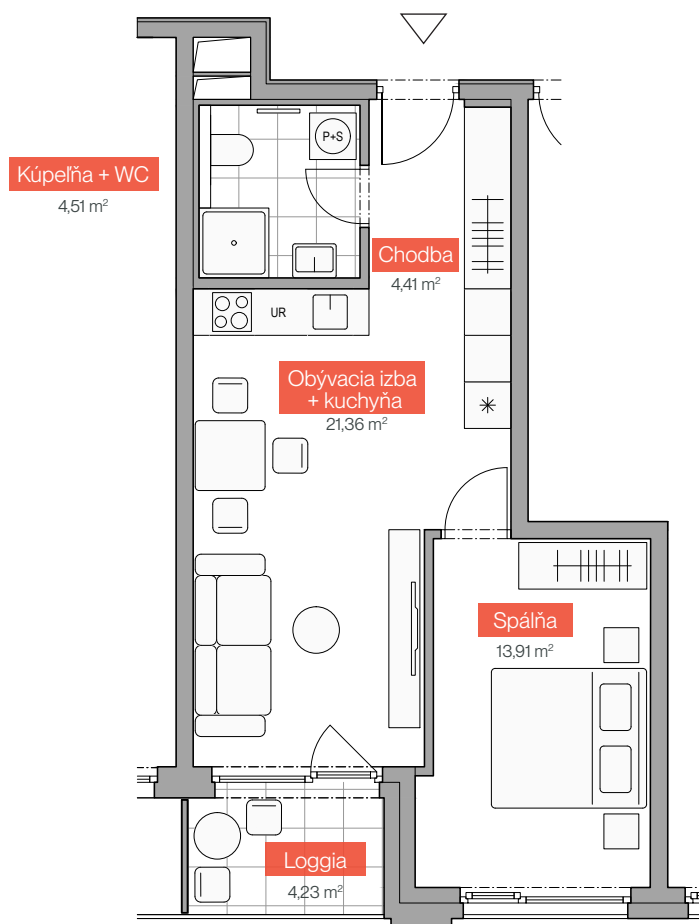

Jednotka A.3.3
Unit

Počet izieb 2+kk
Rooms

Poschodie 3
Floor

Obývacia izba + kuchyňa Living room + kitchen	21,36 m ²
Spálňa Master bedroom	13,91 m ²
Chodba Hall	4,41 m ²
Kúpeľňa + WC Bathroom	4,51 m ²
Loggia Loggia	4,23 m ²

Plocha interiéru Interior area	44,19 m ²
Plocha exteriéru Exterior area	4,23 m ²
Celková plocha Total area	48,42 m²

Developer si vyhradzuje právo zmeny projektu. Zariadenie je len ilustratívne a nie je súčasťou priestoru.
The developer reserves the right to change the project. The equipment is only illustrative and is not part of the unit.