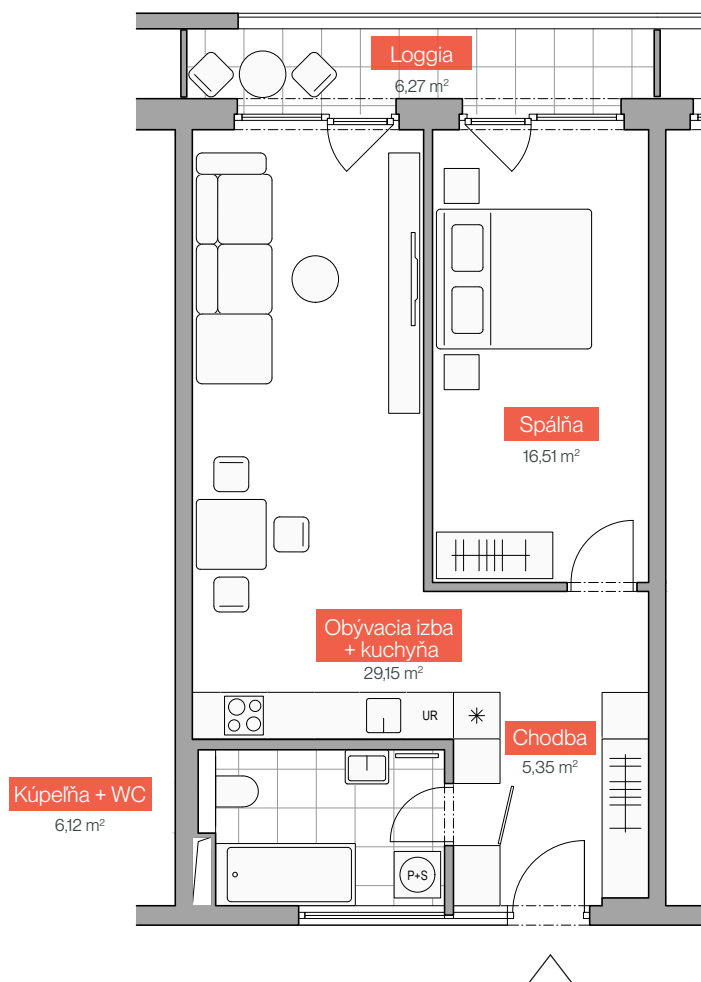

Jednotka B.1.5
Unit

Počet izieb 2+kk
Rooms

Poschodie 1
Floor

Obývacia izba + kuchyňa Living room + kitchen	29,15 m ²
Spálňa Master bedroom	16,51 m ²
Chodba Hall	5,35 m ²
Kúpeľňa + WC Bathroom	6,12 m ²
Loggia Loggia	6,27 m ²

Plocha interiéru Interior area	57,13 m ²
Plocha exteriéru Exterior area	6,27 m ²
Celková plocha Total area	63,40 m²

Developer si vyhradzuje právo zmeny projektu. Zariadenie je len ilustratívne a nie je súčasťou priestoru.
The developer reserves the right to change the project. The equipment is only illustrative and is not part of the unit.