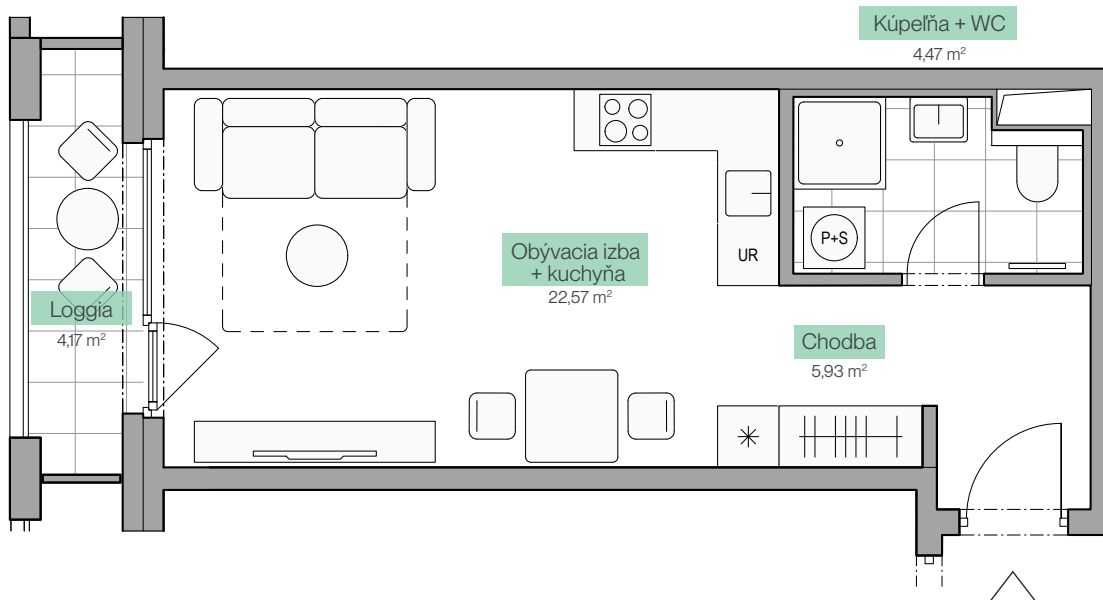

**Jednotka A.2.8**  
Unit

**Počet izieb 1+kk**  
Rooms

**Poschodie 2**  
Floor

<b>Obývacia izba + kuchyňa</b> Living room + kitchen	22,57 m <sup>2</sup>
<b>Chodba</b> Hall	5,93 m <sup>2</sup>
<b>Kúpeľňa + WC</b> Bathroom	4,47 m <sup>2</sup>
<b>Loggia</b> Loggia	4,17 m <sup>2</sup>

<b>Plocha interiéru</b> Interior area	32,90 m <sup>2</sup>
<b>Plocha exteriéru</b> Exterior area	4,17 m <sup>2</sup>
<b>Celková plocha</b> Total area	37,07 m <sup>2</sup>

Developer si vyhradzuje právo zmeny projektu. Zariadenie je len ilustratívne a nie je súčasťou priestoru.  
The developer reserves the right to change the project. The equipment is only illustrative and is not part of the unit.