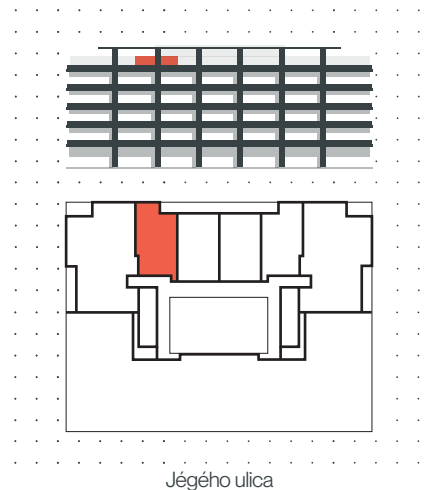

Jednotka B.5.2
Unit

Počet izieb 2+kk
Rooms

Poschodie 5
Floor

Obývacia izba + kuchyňa Living room + kitchen	29,16 m ²
Spálňa Master bedroom	13,93 m ²
Chodba Hall	4,62 m ²
Kúpeľňa + WC Bathroom	6,63 m ²
Loggia Loggia	2,68 m ²

Plocha interiéru Interior area	54,33 m ²
Plocha exteriéru Exterior area	2,68 m ²
Celková plocha Total area	57,01 m²

Developer si vyhradzuje právo zmeny projektu. Zariadenie je len ilustratívne a nie je súčasťou priestoru.
The developer reserves the right to change the project. The equipment is only illustrative and is not part of the unit.