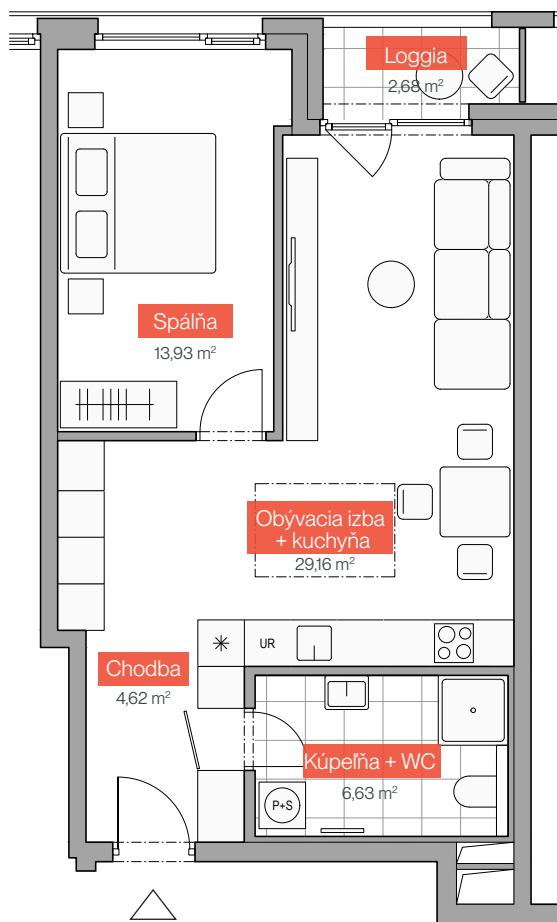

Jednotka B.5.2
Unit

Počet izieb 2+kk
Rooms

Poschodie 5
Floor

Obývacia izba + kuchyňa Living room + kitchen	29,16 m ²
Spálňa Master bedroom	13,93 m ²
Chodba Hall	4,62 m ²
Kúpeľňa + WC Bathroom	6,63 m ²
Loggia Loggia	2,68 m ²

Plocha interiéru Interior area	54,33 m ²
Plocha exteriéru Exterior area	2,68 m ²
Celková plocha Total area	57,01 m²

Developer si vyhradzuje právo zmeny projektu. Zariadenie je len ilustratívne a nie je súčasťou priestoru.
The developer reserves the right to change the project. The equipment is only illustrative and is not part of the unit.