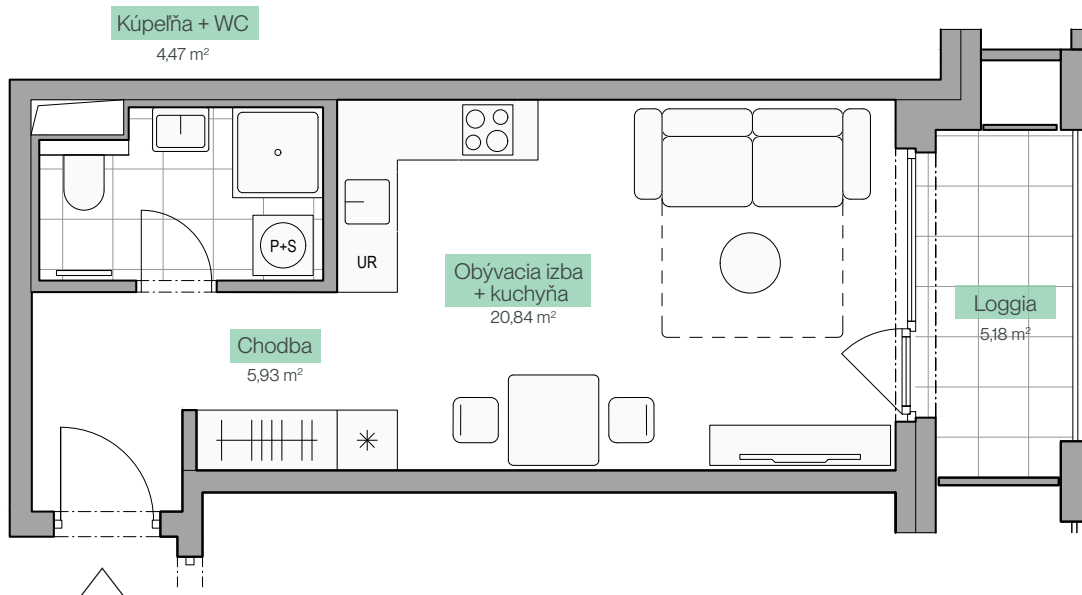

Jednotka A.4.1
Unit

Počet izieb 1+kk
Rooms

Poschodie 4
Floor

Obývacia izba + kuchyňa Living room + kitchen	20,84 m ²
Chodba Hall	5,93 m ²
Kúpeľňa + WC Bathroom	4,47 m ²
Loggia Loggia	5,17 m ²

Plocha interiéru Interior area	31,24 m ²
Plocha exteriéru Exterior area	5,18 m ²
Celková plocha Total area	36,42 m²