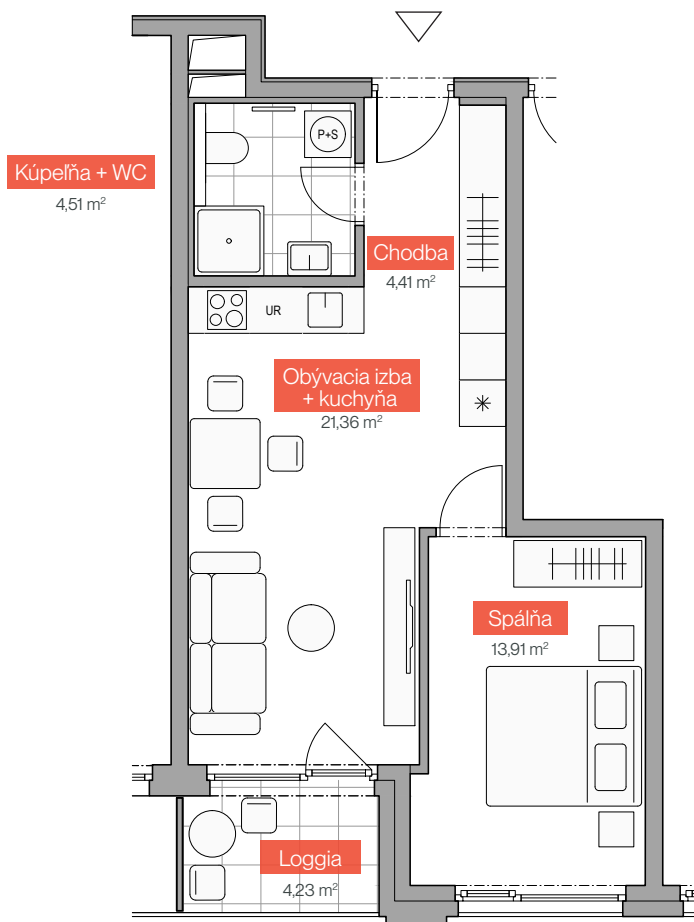

**Jednotka A.1.4**  
Unit

**Počet izieb 2+kk**  
Rooms

**Poschodie 1**  
Floor

<b>Obývacia izba + kuchyňa</b> Living room + kitchen	21,36 m <sup>2</sup>
<b>Spálňa</b> Master bedroom	13,91 m <sup>2</sup>
<b>Chodba</b> Hall	4,41 m <sup>2</sup>
<b>Kúpeľňa + WC</b> Bathroom	4,51 m <sup>2</sup>
<b>Loggia</b> Loggia	4,23 m <sup>2</sup>

<b>Plocha interiéru</b> Interior area	44,19 m <sup>2</sup>
<b>Plocha exteriéru</b> Exterior area	4,23 m <sup>2</sup>
<b>Celková plocha</b> Total area	<b>48,42 m<sup>2</sup></b>

Developer si vyhradzuje právo zmeny projektu. Zariadenie je len ilustratívne a nie je súčasťou priestoru.  
The developer reserves the right to change the project. The equipment is only illustrative and is not part of the unit.