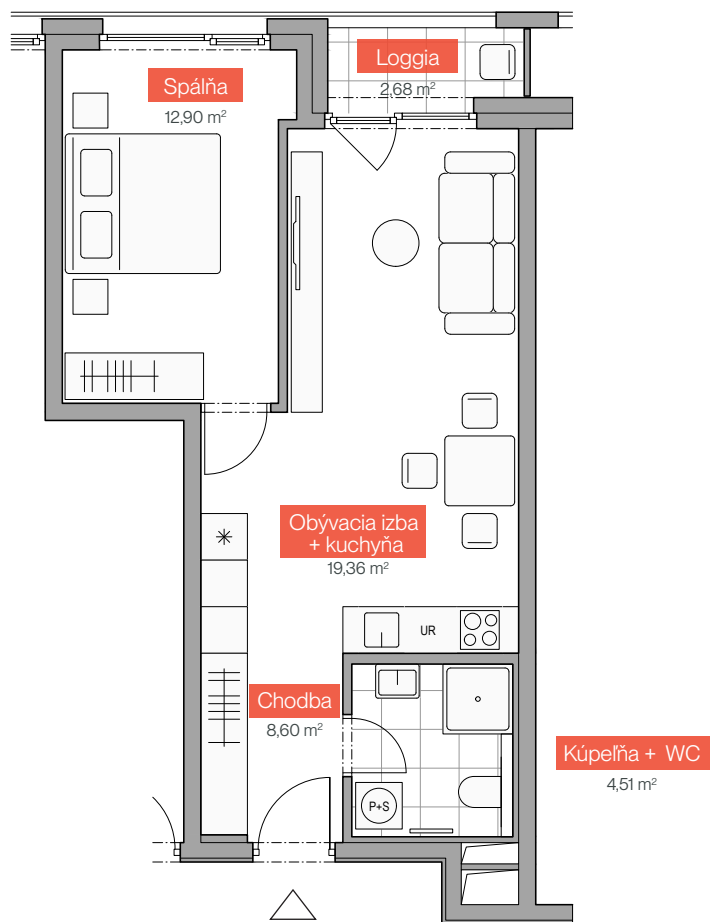

Jednotka B.4.3
Unit

Počet izieb 2+kk
Rooms

Poschodie 4
Floor

| | |
|---|----------------------|
| Obývacia izba + kuchyňa Living room + kitchen | 19,36 m ² |
| Spálňa Master bedroom | 12,90 m ² |
| Chodba Hall | 8,60 m ² |
| Kúpeľňa + WC Bathroom | 4,51 m ² |
| Loggia Loggia | 2,68 m ² |

| | |
|--|----------------------------|
| Plocha interiéru Interior area | 45,37 m ² |
| Plocha exteriéru Exterior area | 2,68 m ² |
| Celková plocha Total area | 48,05 m² |

Developer si vyhradzuje právo zmeny projektu. Zariadenie je len ilustratívne a nie je súčasťou priestoru.
The developer reserves the right to change the project. The equipment is only illustrative and is not part of the unit.