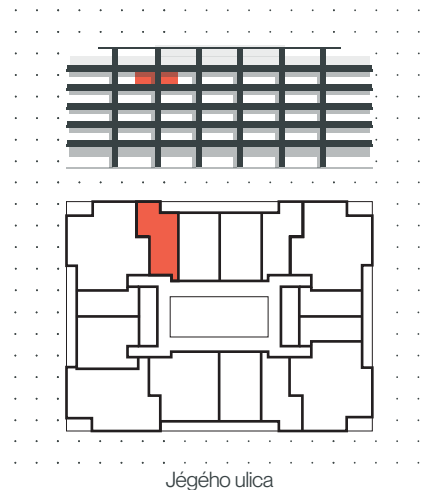

Jednotka B.4.3
Unit

Počet izieb 2+kk
Rooms

Poschodie 4
Floor

| | |
|---|----------------------|
| Obývacia izba + kuchyňa Living room + kitchen | 19,36 m ² |
| Spálňa Master bedroom | 12,90 m ² |
| Chodba Hall | 8,60 m ² |
| Kúpeľňa + WC Bathroom | 4,51 m ² |
| Loggia Loggia | 2,68 m ² |

| | |
|--|----------------------------|
| Plocha interiéru Interior area | 45,37 m ² |
| Plocha exteriéru Exterior area | 2,68 m ² |
| Celková plocha Total area | 48,05 m² |

Developer si vyhradzuje právo zmeny projektu. Zariadenie je len ilustratívne a nie je súčasťou priestoru.
The developer reserves the right to change the project. The equipment is only illustrative and is not part of the unit.