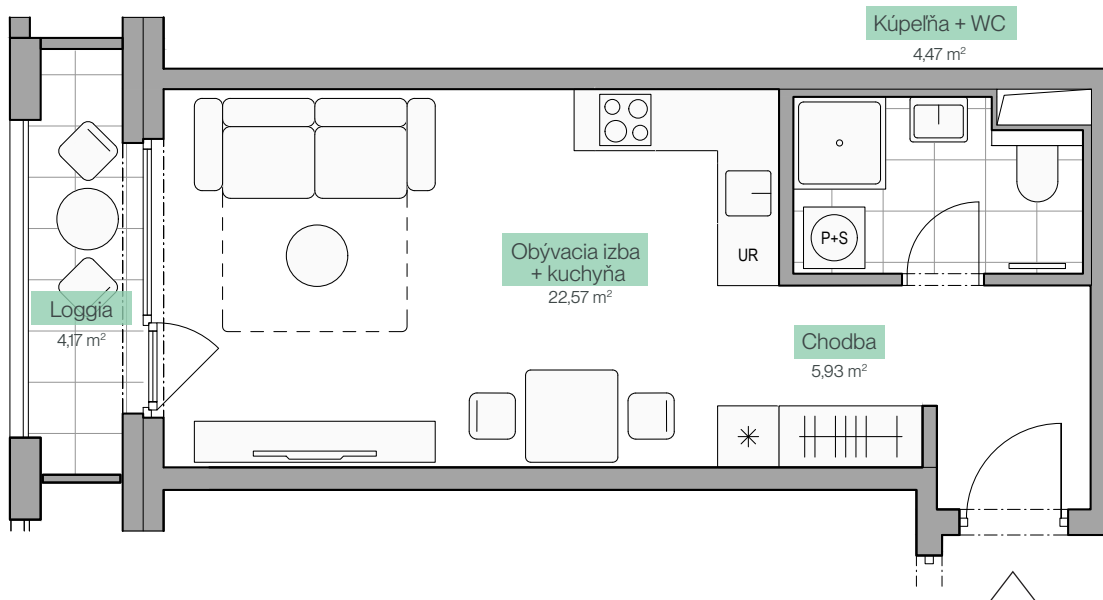

Jednotka A.1.10
Unit

Počet izieb 1+kk
Rooms

Poschodie 1
Floor

Obývacia izba + kuchyňa Living room + kitchen	22,57 m ²
Chodba Hall	5,93 m ²
Kúpeľňa + WC Bathroom	4,47 m ²
Loggia Loggia	4,17 m ²

Plocha interiéru Interior area	32,90 m ²
Plocha exteriéru Exterior area	4,17 m ²
Celková plocha Total area	37,07 m ²