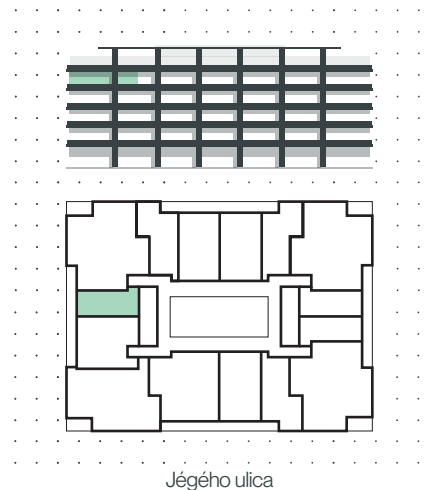

**Jednotka B.4.1**  
Unit

**Počet izieb 1+kk**  
Rooms

**Poschodie 4**  
Floor

<b>Obývacia izba + kuchyňa</b> Living room + kitchen	22,50 m <sup>2</sup>
<b>Chodba</b> Hall	5,93 m <sup>2</sup>
<b>Kúpeľňa + WC</b> Bathroom	4,47 m <sup>2</sup>
<b>Loggia</b> Loggia	3,87 m <sup>2</sup>

<b>Plocha interiéru</b> Interior area	32,90 m <sup>2</sup>
<b>Plocha exteriéru</b> Exterior area	3,87 m <sup>2</sup>
<b>Celková plocha</b> Total area	36,77 m <sup>2</sup>

Developer si vyhradzuje právo zmeny projektu. Zariadenie je len ilustratívne a nie je súčasťou priestoru.  
The developer reserves the right to change the project. The equipment is only illustrative and is not part of the unit.