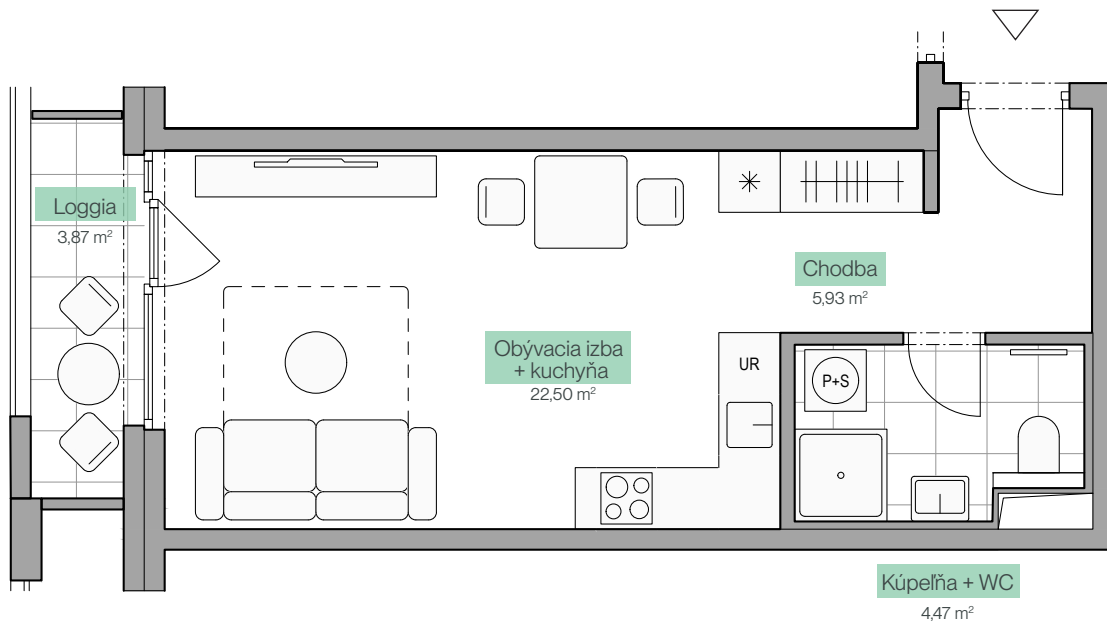

**Jednotka B.4.1**  
Unit

**Počet izieb 1+kk**  
Rooms

**Poschodie 4**  
Floor

<b>Obývacia izba + kuchyňa</b> Living room + kitchen	22,50 m <sup>2</sup>
<b>Chodba</b> Hall	5,93 m <sup>2</sup>
<b>Kúpeľňa + WC</b> Bathroom	4,47 m <sup>2</sup>
<b>Loggia</b> Loggia	3,87 m <sup>2</sup>

<b>Plocha interiéru</b> Interior area	32,90 m <sup>2</sup>
<b>Plocha exteriéru</b> Exterior area	3,87 m <sup>2</sup>
<b>Celková plocha</b> Total area	36,77 m <sup>2</sup>

Developer si vyhradzuje právo zmeny projektu. Zariadenie je len ilustratívne a nie je súčasťou priestoru.  
The developer reserves the right to change the project. The equipment is only illustrative and is not part of the unit.