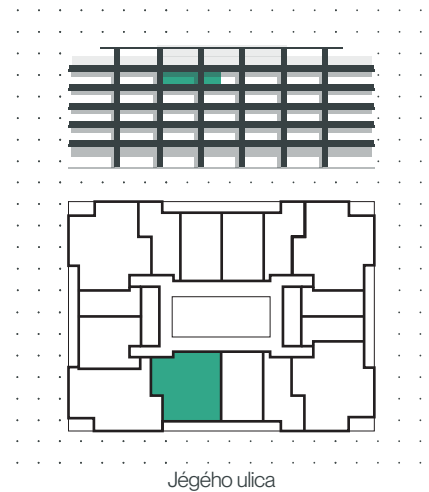

Jednotka **A.4.5**
Unit

Počet izieb **3+kk**
Rooms

Poschodie **4**
Floor

| | |
|---|----------------------|
| Obývacia izba + kuchyňa Living room + kitchen | 29,87 m ² |
| Spálňa Master bedroom | 14,02 m ² |
| Izba Room | 17,10 m ² |
| Chodba Hall | 11,94 m ² |
| Kúpeľňa Bathroom | 6,73 m ² |
| WC Toilet | 1,65 m ² |
| Sklad Storage | 2,00 m ² |
| Loggia Loggia | 14,18 m ² |

| | |
|--|----------------------------|
| Plocha interiéru Interior area | 83,31 m ² |
| Plocha exteriéru Exterior area | 14,18 m ² |
| Celková plocha Total area | 97,49 m² |

Developer si vyhradzuje právo zmeny projektu. Zariadenie je len ilustratívne a nie je súčasťou priestoru.
The developer reserves the right to change the project. The equipment is only illustrative and is not part of the unit.