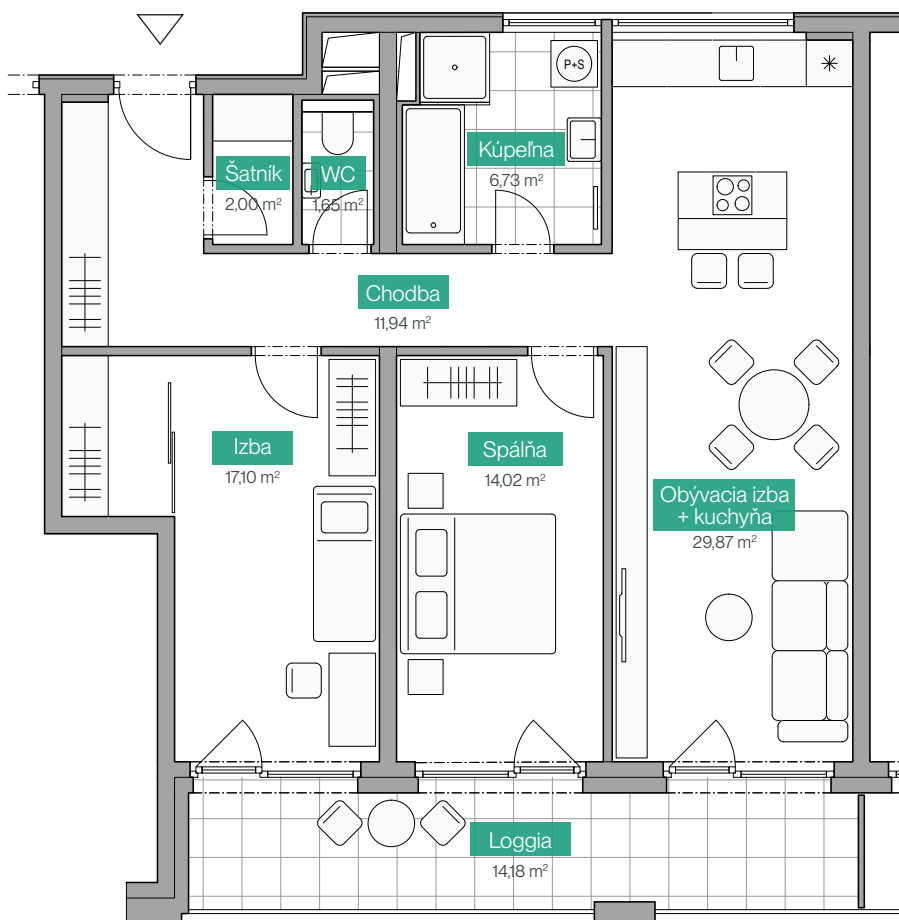

Jednotka **A.4.5**
Unit

Počet izieb **3+kk**
Rooms

Poschodie **4**
Floor

| | |
|---|----------------------|
| Obývacia izba + kuchyňa Living room + kitchen | 29,87 m ² |
| Spálňa Master bedroom | 14,02 m ² |
| Izba Room | 17,10 m ² |
| Chodba Hall | 11,94 m ² |
| Kúpeľňa Bathroom | 6,73 m ² |
| WC Toilet | 1,65 m ² |
| Sklad Storage | 2,00 m ² |
| Loggia Loggia | 14,18 m ² |

| | |
|--|----------------------------|
| Plocha interiéru Interior area | 83,31 m ² |
| Plocha exteriéru Exterior area | 14,18 m ² |
| Celková plocha Total area | 97,49 m² |

Developer si vyhradzuje právo zmeny projektu. Zariadenie je len ilustratívne a nie je súčasťou priestoru.
The developer reserves the right to change the project. The equipment is only illustrative and is not part of the unit.