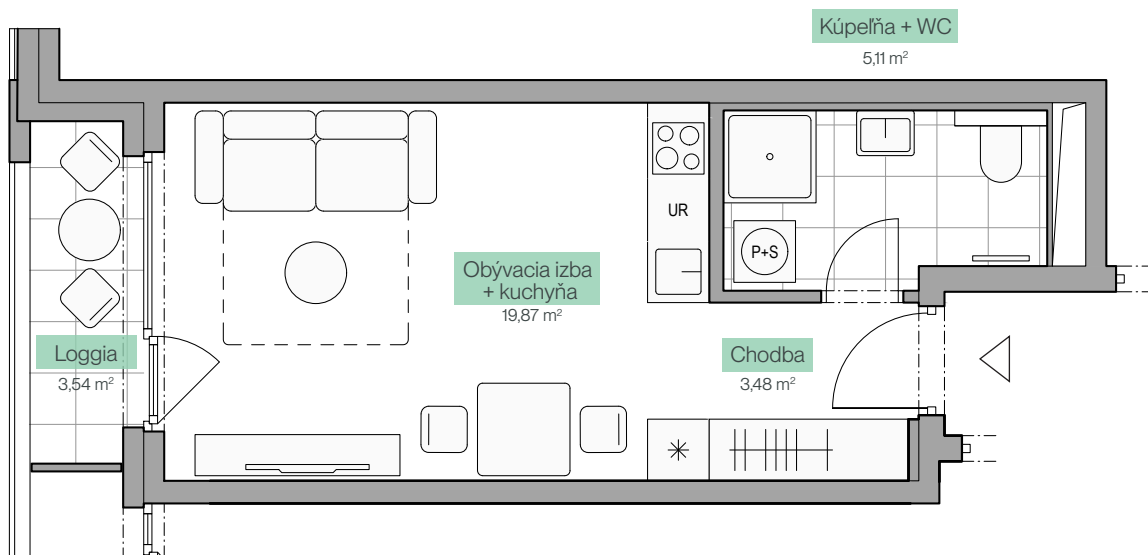

Jednotka B.1.2
Unit

Počet izieb 1+kk
Rooms

Poschodie 1
Floor

Obývacia izba + kuchyňa Living room + kitchen	19,87 m ²
Chodba Hall	3,48 m ²
Kúpeľňa + WC Bathroom	5,11 m ²
Loggia Loggia	3,54 m ²

Plocha interiéru Interior area	28,46 m ²
Plocha exteriéru Exterior area	3,54 m ²
Celková plocha Total area	32,00 m²